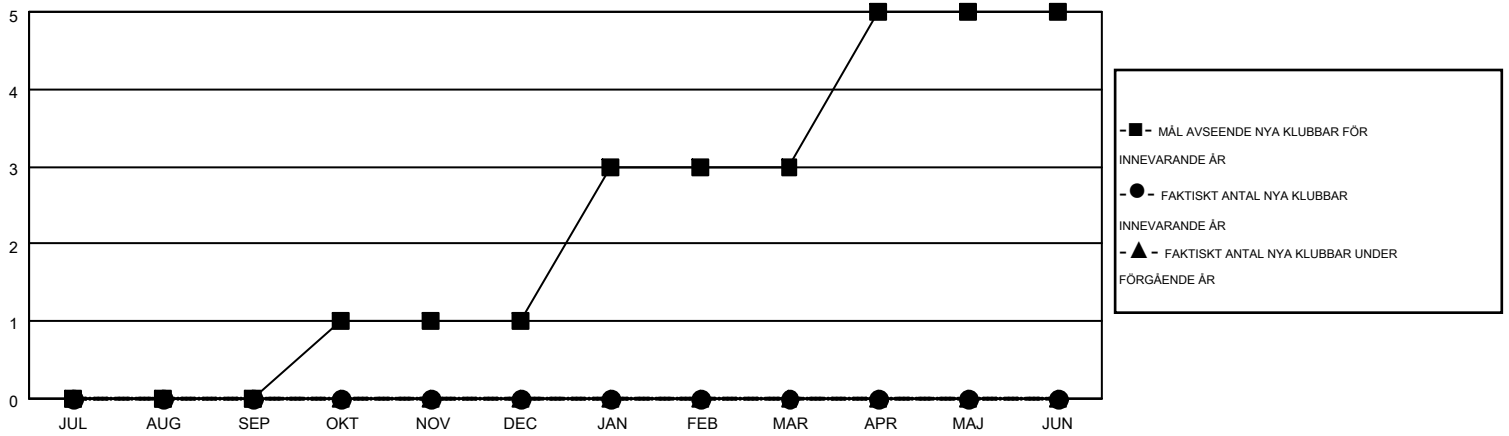

MONTHLY MEMBERSHIP PROGRESS REPORT

Results as of: 10/31/2015

Multiple District 104

LOCATION: NORWAY

GMT: KENNETH PERSSON

GMT KO 4

Klubbar					Medlemmar				
RESULTAT FÖR 2015-2016					RESULTAT FÖR 2015-2016				
KVARTAL	MÅL AVSEENDE NYA KLUBBAR	NYA KLUBBAR	AVFÖRDA KLUBBAR	NETTOTILLVÄX T/MINSKNING	KVARTAL	MÅL AVSEENDE NYA MEDLEMMAR	CHARTER OCH TILLAGDA NYA MEDLEMMAR	AVFÖRDA MEDLEMMAR	NETTOTILLVÄX T/MINSKNING
JUL/AUG/SEP	0	0	2	-2	JUL/AUG/SEP	-31	90	227	-137
OKT/NOV/DEC	1	0	4	-4	OKT/NOV/DEC	-39	76	84	-8
JAN/FEB/MAR	2	0	0	0	JAN/FEB/MAR	44	0	0	0
APR/MAJ/JUN	2	0	0	0	APR/MAJ/JUN	84	0	0	0

MÅL OCH FAKTISKT ANTAL NYA KLUBBAR

MÅL OCH FAKTISKT ANTAL MEDLEMMAR

NEDLAGDA KLUBBAR: 6

103 CLUBS OF 450 TOG UPP EN ELLER FLER NYA MEDLEMMAR

KÖNSFÖRDELNING

MAN 8,702 (79.42%)
KVINNA 2,255 (20.58%)

AVFÖRDA MEDLEMMAR