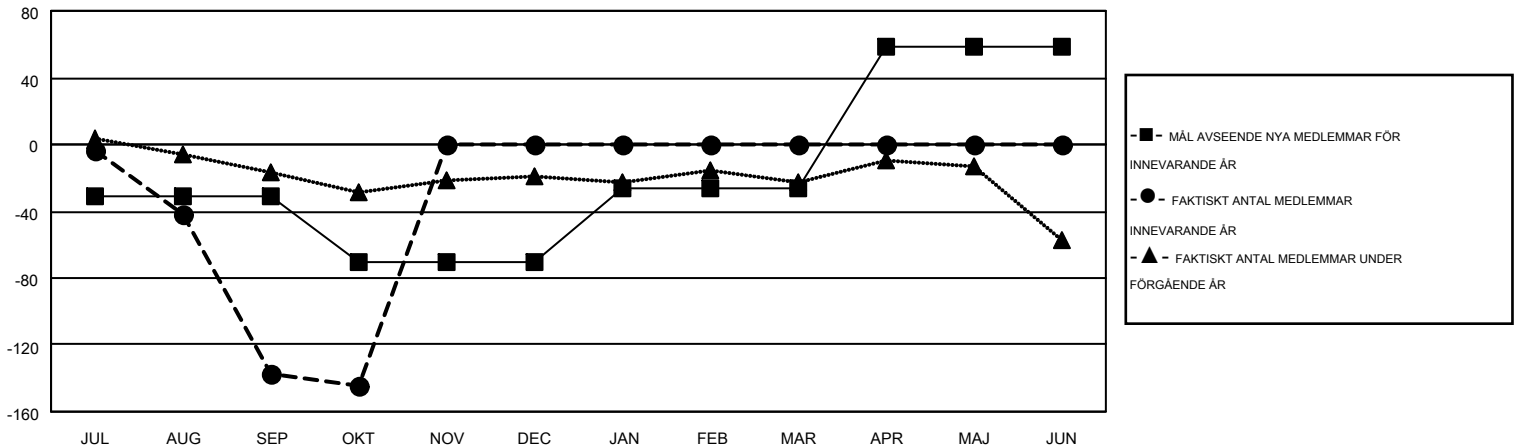

MONTHLY MEMBERSHIP PROGRESS REPORT

Results as of: 10/31/2015

Multiple District 104

LOCATION: NORWAY

GMT: KENNETH PERSSON

GMT KO 4

Klubbar					Medlemmar				
RESULTAT FÖR 2015-2016					RESULTAT FÖR 2015-2016				
KVARTAL	MÅL AVSEENDE NYA KLUBBAR	NYA KLUBBAR	AVFÖRDA KLUBBAR	NETTOTILLVÄX T/MINSKNING	KVARTAL	MÅL AVSEENDE NYA MEDLEMMAR	CHARTER OCH TILLAGDA NYA MEDLEMMAR	AVFÖRDA MEDLEMMAR	NETTOTILLVÄX T/MINSKNING
JUL/AUG/SEP	0	0	2	-2	JUL/AUG/SEP	-31	90	227	-137
OKT/NOV/DEC	1	0	4	-4	OKT/NOV/DEC	-39	76	84	-8
JAN/FEB/MAR	2	0	0	0	JAN/FEB/MAR	44	0	0	0
APR/MAJ/JUN	2	0	0	0	APR/MAJ/JUN	84	0	0	0

MÅL OCH FAKTISKT ANTAL NYA KLUBBAR

MÅL OCH FAKTISKT ANTAL MEDLEMMAR

NEDLAGDA KLUBBAR: 6

103 CLUBS OF 450 TOG UPP EN ELLER FLER NYA MEDLEMMAR

KÖNSFÖRDELNING

MAN 8,702 (79.42%)
KVINNA 2,255 (20.58%)

AVFÖRDA MEDLEMMAR